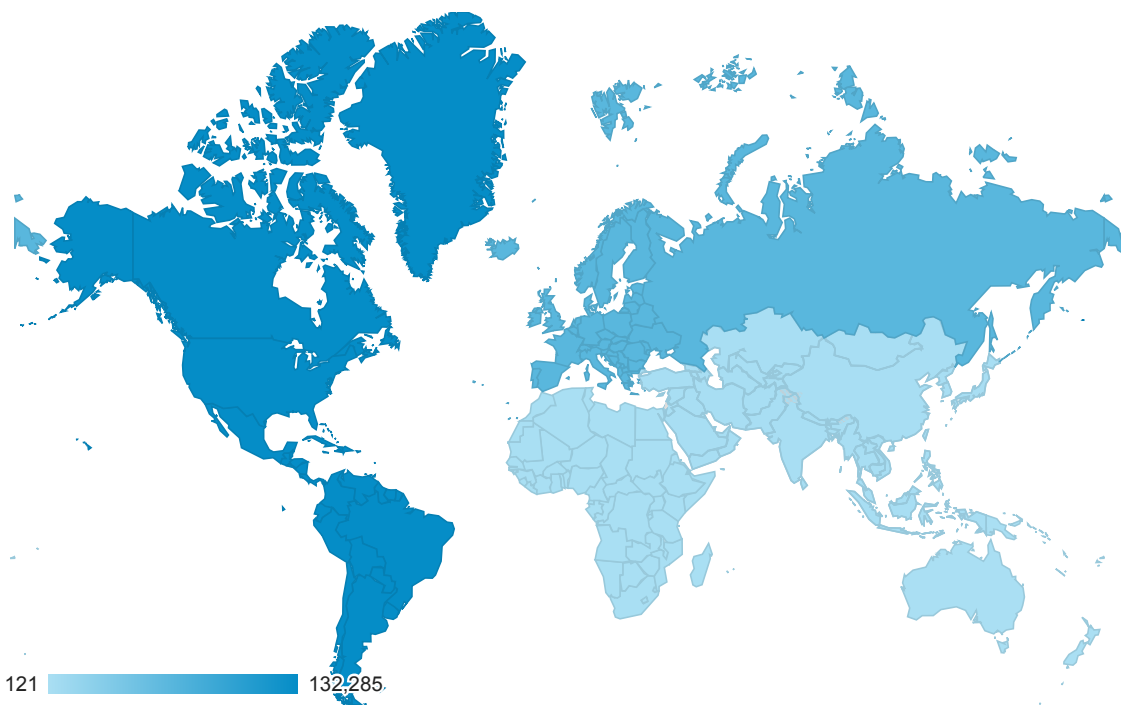

## Ubicación

Todas las visitas  
100,00%

### Gráfico de visitas por ubicación

Resumen

Continente	Visitas	Visitas
	202.581 % del total: 100,00% (202.581)	202.581 % del total: 100,00% (202.581)
1. Americas	132.285	65,30%
2. Europe	65.188	32,18%
3. (not set)	2.747	1,36%
4. Asia	1.506	0,74%
5. Africa	734	0,36%
6. Oceania	121	0,06%