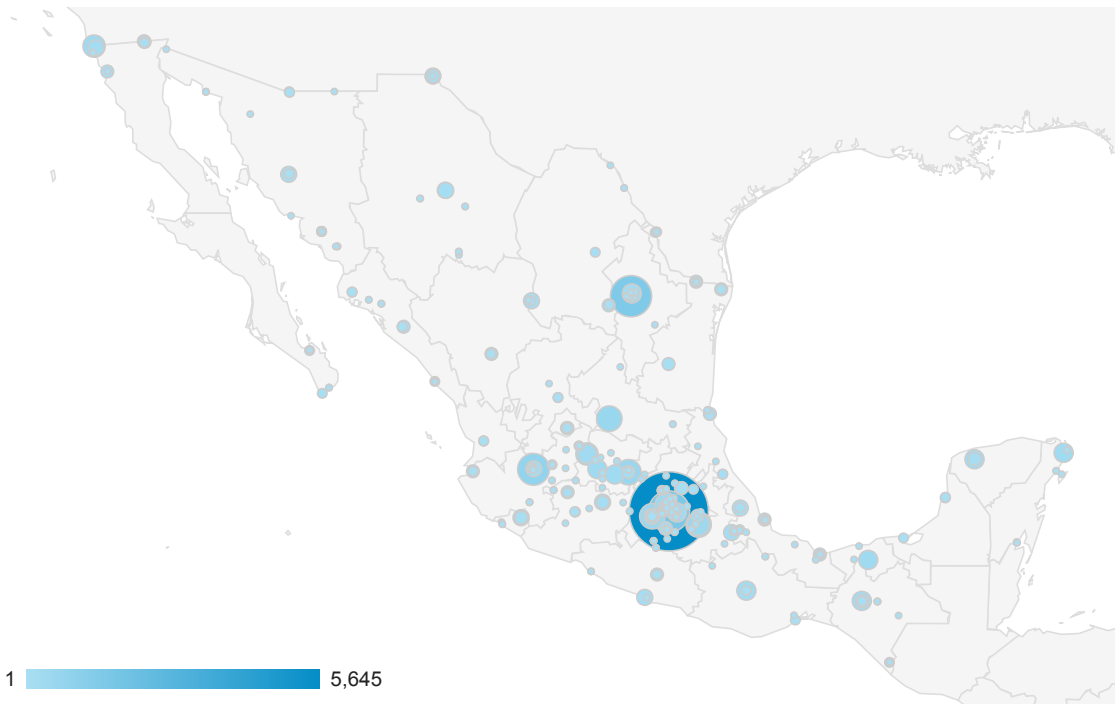

1/1/2013 - 31/12/2013

Ubicación

TODAS » PAÍS/TERRITORIO: Mexico

Todas las visitas
13,34%

Gráfico de visitas por ubicación

Resumen

Ciudad	Visitas	Visitas
	27.028 % del total: 13,34% (202.581)	27.028 % del total: 13,34% (202.581)
1. Mexico City	7.239	26,78%
2. Monterrey	1.459	5,40%
3. Guadalajara	1.040	3,85%
4. Puebla	987	3,65%
5. Leon	687	2,54%
6. Santiago de Queretaro	675	2,50%
7. (not set)	646	2,39%
8. Toluca	637	2,36%
9. Tijuana	582	2,15%
10. San Luis Potosi	567	2,10%
11. Tuxtla Gutierrez	423	1,57%
12. Merida	399	1,48%
13. Chihuahua	393	1,45%
14. Cuernavaca	392	1,45%
15. Cuautitlan Izcalli	375	1,39%
16. Villahermosa	330	1,22%

Rank	City	Population	Percentage
17.	Irapuato	327	1,21%
18.	Aguascalientes	320	1,18%
19.	Mexicali	309	1,14%
20.	Oaxaca	305	1,13%
21.	Cancun	301	1,11%
22.	Celaya	295	1,09%
23.	Morelia	294	1,09%
24.	Col. Lazaro Cardenas	270	1,00%
25.	Ciudad Juarez	268	0,99%
26.	Pachuca	258	0,95%
27.	Colima	254	0,94%
28.	Xalapa	246	0,91%
29.	Hermosillo	243	0,90%
30.	San Nicolas de los Garza	240	0,89%
31.	Torreon	228	0,84%
32.	Heroica Veracruz	216	0,80%
33.	Reynosa	187	0,69%
34.	Toluca	185	0,68%
35.	Ciudad Mendoza	178	0,66%
36.	Ecatepec	171	0,63%
37.	Coatzacoalcos	171	0,63%
38.	Culiacan	168	0,62%
39.	Acapulco	165	0,61%
40.	Chilpancingo	163	0,60%
41.	Saltillo	162	0,60%
42.	Atizapan de Zaragoza	146	0,54%
43.	Zamora	144	0,53%
44.	Uruapan	134	0,50%
45.	Ciudad Nezahualcoyotl	133	0,49%
46.	Durango	126	0,47%
47.	Tlaxcala	126	0,47%
48.	Matamoros	124	0,46%
49.	Ensenada	121	0,45%
50.	Naucalpan	121	0,45%
51.	Puerto Vallarta	119	0,44%
52.	Campeche	117	0,43%
53.	Coacalco	117	0,43%
54.	Poza Rica de Hidalgo	117	0,43%
55.	Cuernavaca	117	0,43%
56.	Zacatecas	111	0,41%
57.	Ciudad Obregon	109	0,40%
58.	Tlalnepantla de Baz	106	0,39%
59.	Tepic	106	0,39%
60.	Tampico	103	0,38%
61.	Tijuana	100	0,37%